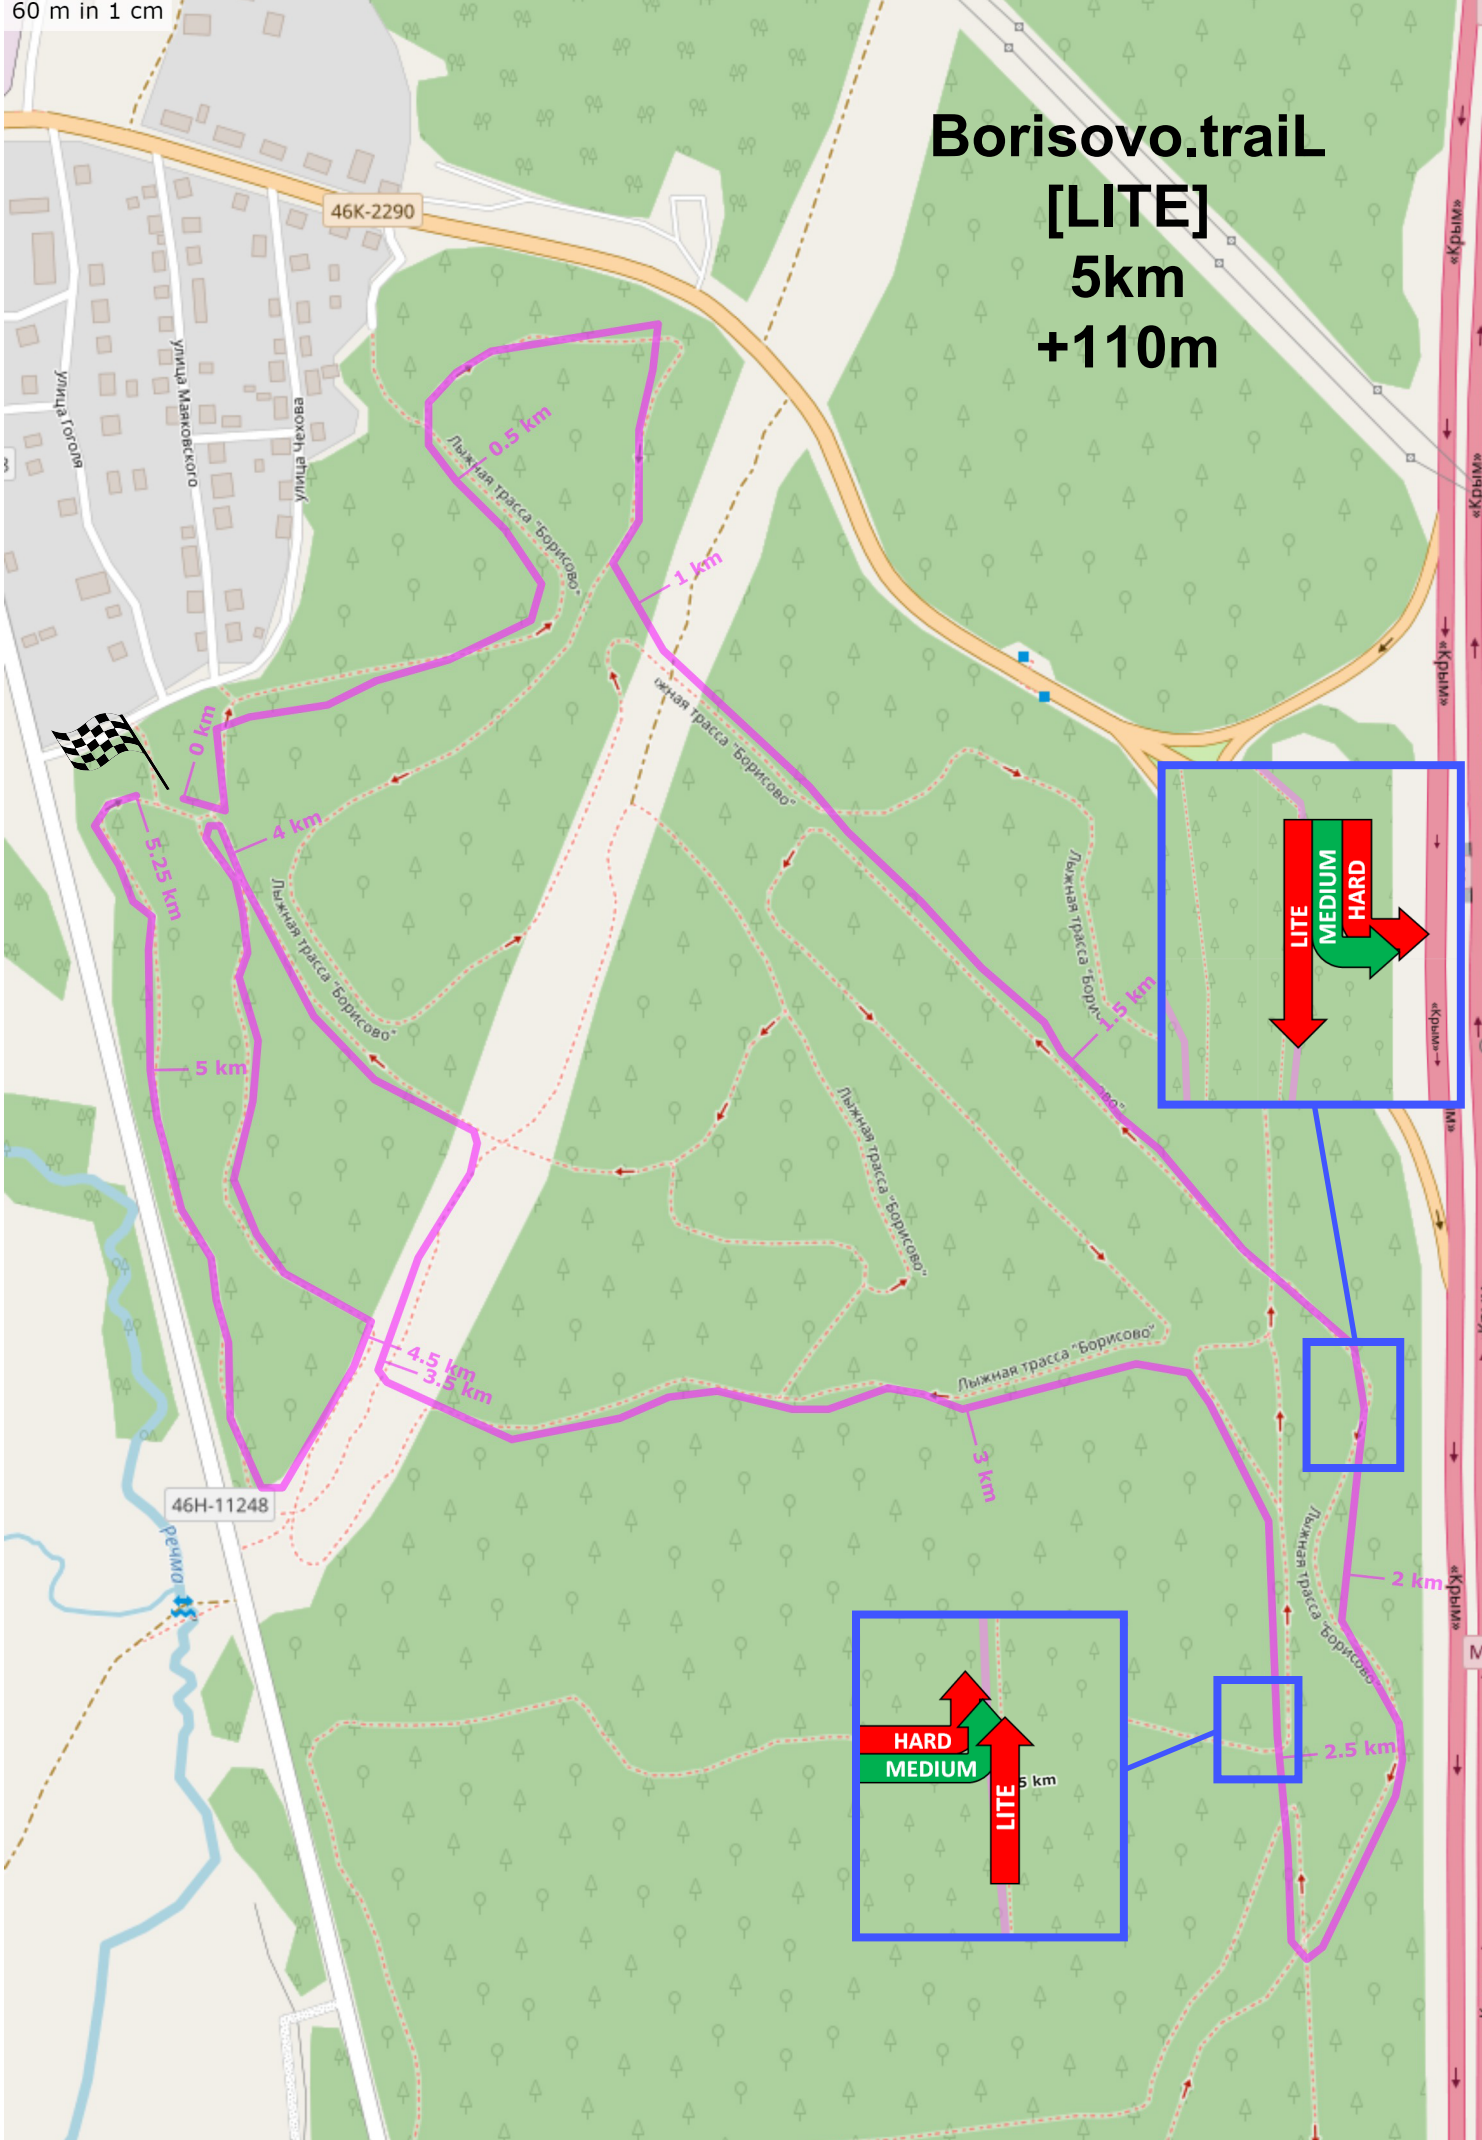

30 m in 1 cm

# Borisovo.trail [LITE] 5km +110m

46K-2290

улица Горюха  
улица Мамаковского  
аэровокзал

улица Горюха

0.5 km  
Лыжная трасса "Борисово"

1 km

Лыжная трасса "Борисово"

Лыжная трасса "Борисово"

Лыжная трасса "Борисово"

4 km  
5 km

5 km

5 km

5 km

2 km

2.5 km

Лыжная трасса "Борисово"

46H-11248

река

HARD  
MEDIUM  
LITE

LITE  
MEDIUM  
HARD